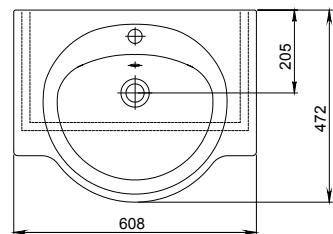

С турн

Мебельный умывальник
с отверстием перелив ,
с отверстием для смесителя

Арт. 1.3121.1.S00.11В.0