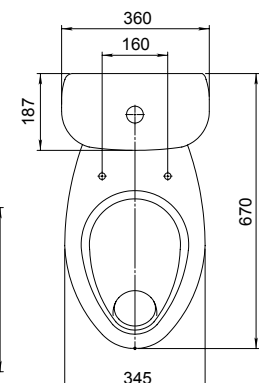

Бачок с механизмом низом однорежимного слива, чаша с косым выпуском, с системой антисплеск, сиденье с крышкой

Арт. 1.P401.7.S00.00B.F

Комплектация Стандарт Сиденье с антибактериальным покрытием

Арт. 1.P403.5.S00.00B.F

Комплектация Комфорт Сиденье с антибактериальным покрытием Двухрежимная турбина европейского производства