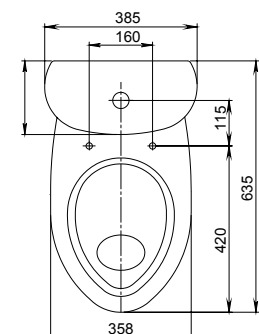

С информацией о комплектациях вы можете ознакомиться в конце каталога.