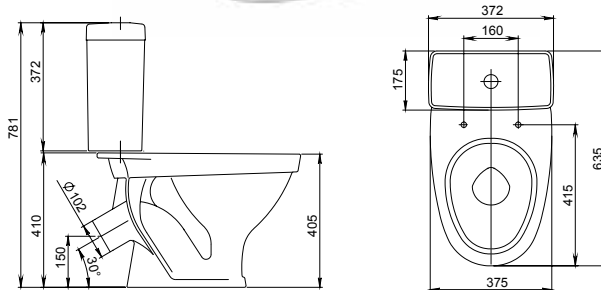

Форв рд

Унит 3-комп кт

Б чок с мех низмом
однорежимного слив , ч ш
с косым выпуском, сиденье
с крышкой

Арт. 1.P205.2.S00.00B.F
Комплект ция Ст нд рт
Сиденье с нтиб ктери льным
покрытием

Ультр

Унит 3-комп кт

Б чок с мех низмом
однорежимного слив , ч ш
с косым выпуском,
с системой нтивсплеск,
сиденье с крышкой

Арт. 1.P401.3.S00.00B.F
Комплект ция Ст нд рт
Сиденье с нтиб ктери льным
покрытием