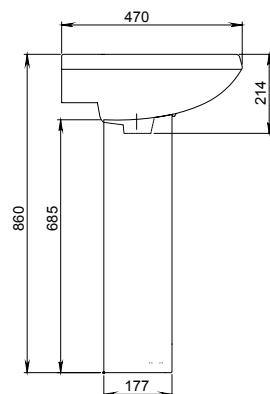

Умывальник с пьедесталом

Умывальник с отверстием для перелива, с отверстием для смесителя, возможен вариант с кронштейнами

Арт. 1.3111.8.S00.11B.0

с отверстием для перелива, без отверстия для смесителя, возможен вариант с кронштейнами

Арт. 1.3111.8.S00.01B.0

Пьедестал

Арт. 1.3601.8.S00.00B.0