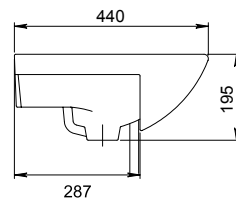

Арт. 1.3120.1.S00.11В.0

Гр ция

Мебельный умыв льник
с отверстием перелив ,
с отверстием для смесителя

Арт. 1.3120.3.S00.11В.0

Фото: умыв льник С турн

С турн

Мебельный умывальник
с отверстием перелив ,
с отверстием для смесителя