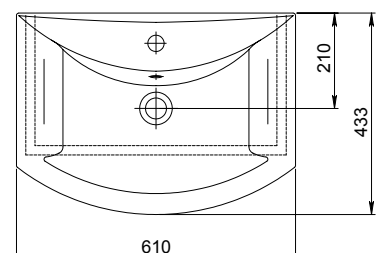

Арт. 1.3120.1.S00.11В.0

Гр ция

Мебельный умыв льник
с отверстием перелив ,
с отверстием для смесителя

Арт. 1.3120.3.S00.11В.0

Фото: умыв льник С турн

С турн

Мебельный умывальник
с отверстием перелив ,
с отверстием для смесителя