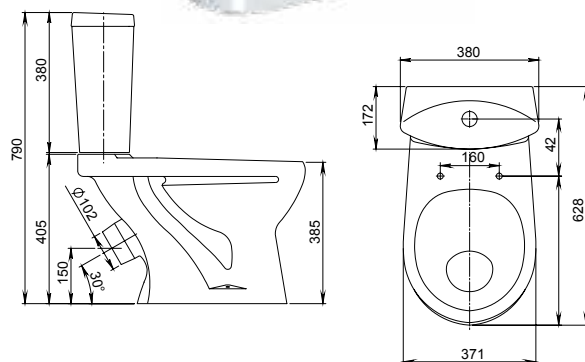

С информ цией о комплект циях вы можете озн комиться в конце к т лог .