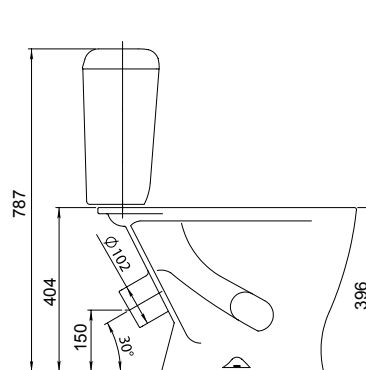

Бачок с механизмом низом однорежимного слива, чаша с косым выпуском, с системой антисплеск, сиденье с крышкой

Арт. 1.P401.7.S00.00B.F

Комплектация Стандарт Сиденье с антибактериальным покрытием

Арт. 1.P403.5.S00.00B.F

Комплектация Комфорт Сиденье с антибактериальным покрытием Двухрежимная турбина европейского производства