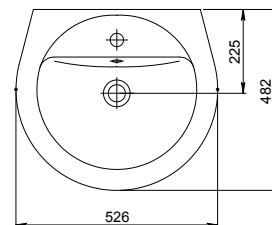

Умывальник с пьедесталом

Умывальник с отверстием для перелива, с отверстием для смесителя

Арт. 1.3111.2.S00.11B.0

Пьедестал

Арт. 1.3601.2.S00.00B.0

Унитаз-комплект

Бачок с механизмом низкого однорежимного слива, чаша с косым выпуском, сиденье с крышкой