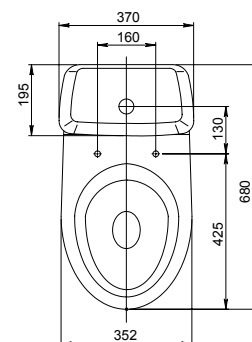

Унитаз-комплект

Бачок с механизмом низкого однорежимного слива, чаша с косым выпуском, сиденье с крышкой

Арт. 1.P201.2.S00.00B.F

Комплекция Стандарт Сиденье с антибактериальным покрытием

Арт. 1.P206.2.S00.00B.F

Комплекция Комфорт Мягкое закрытие

Арт. 1.P203.0.S00.00B.F

Комплекция Люкс Мягкое закрытие

Германское производство

Двухрежимная германское производство