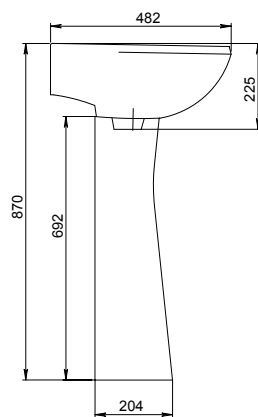

Умывальник с пьедесталом

Умывальник с отверстием для перелива, с отверстием для смесителя

Арт. 1.3111.2.S00.11B.0

Пьедестал

Арт. 1.3601.2.S00.00B.0

Унитаз-комплект

Бачок с механизмом низкого однорежимного слива, чаша с косым выпуском, сиденье с крышкой