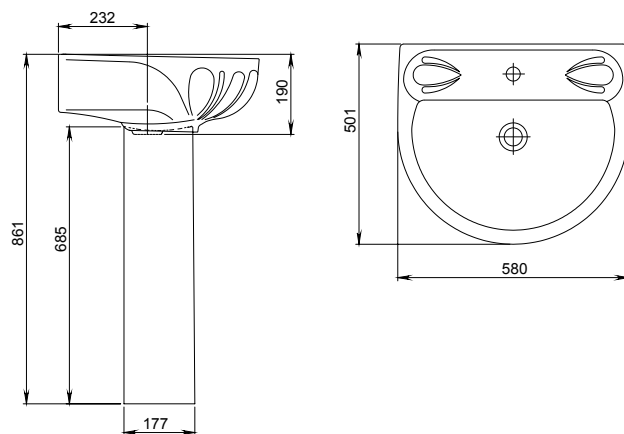

Лотос

Умывальник с пьедесталом

Умывальник
без отверстия перелива,
с отверстием для смесителя

Арт. 1.3110.6.S00.10B.0

Пьедестал

Арт. 1.3601.8.S00.00B.0

УНИТАЗЫ

Унитазы-компакты Форвард и Ультра обладают универсальными габаритами, позволяющими разместить изделие в небольших ванных комнатах. Изделия отличаются безупречной белизной и выполнено из высококачественного сырья, которое экологически безопасно в эксплуатации.