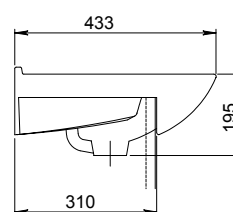

Арт. 1.3120.1.S00.11В.0

Гр ция

Мебельный умыв льник
с отверстием перелив ,
с отверстием для смесителя

Арт. 1.3120.3.S00.11В.0

Фото: умыв льник С турн

С турн

Мебельный умывальник
с отверстием перелив ,
с отверстием для смесителя