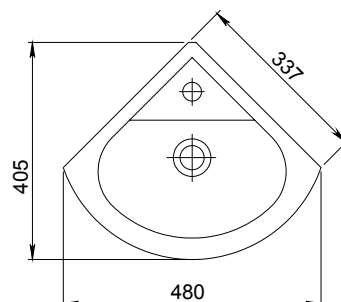

Р д и н

Рукомойник

Без отверстия перелив ,
с отверстием для смесителя

Арт. 1.3130.9.S00.10B.0