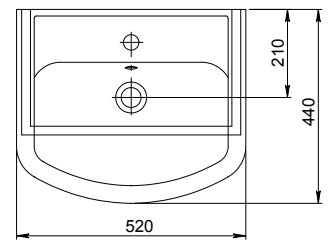

Арт. 1.3120.1.S00.11В.0

Гр ция

Мебельный умыв льник
с отверстием перелив ,
с отверстием для смесителя

Арт. 1.3120.3.S00.11В.0

Фото: умыв льник С турн

С турн

Мебельный умывальник
с отверстием перелив ,
с отверстием для смесителя