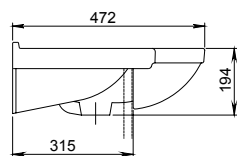

С турн

Мебельный умывальник
с отверстием перелив ,
с отверстием для смесителя

Арт. 1.3121.1.S00.11В.0