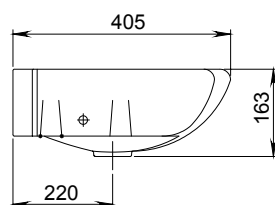

Р д и н

Рукомойник

Без отверстия перелив ,
с отверстием для смесителя

Арт. 1.3130.9.S00.10B.0