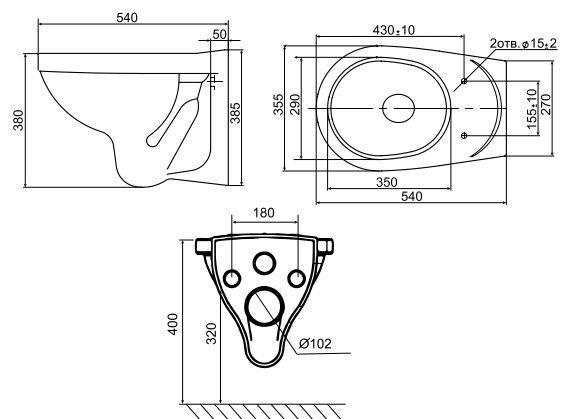

Альф

Унит з подвесной

Сиденье с крышкой

Арт. 1.3255.9.S00.00B.0
Комплект ция Ст нд рт
Сиденье с нтиб ктери льным
покрытием

Арт. 1.3256.4.S00.00B.0
Комплект ция Комфорт
Мягкое з крыв ние