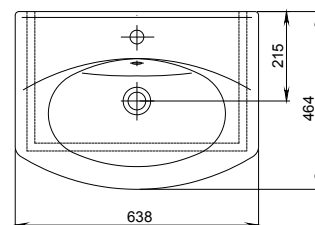

Арт. 1.3120.7.S00.11В.0

УМЫВАЛЬНИК НА ПЬЕДЕСТАЛЕ

Плавные очертания умывальника Лотос привнесут в вашу ванную комнату уют и очарование. Пьедестал, в оформлении которого прослеживаются природные очертания дизайна раковины, выдержан в элегантном стиле.