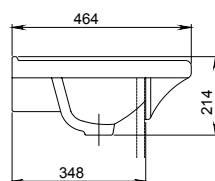

Нов я гр нь

Мебельный умыв льник
с отверстием перелив ,
с отверстием для смесителя

Арт. 1.3120.7.S00.11В.0