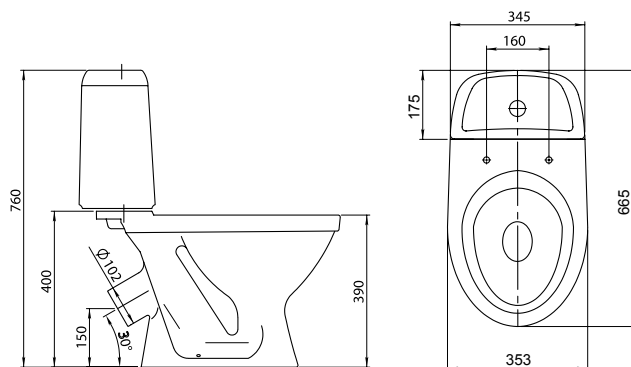

Фото: унитаз Прайм

Пр йм

Унит з-комп кт

Б чок с мех низмом
двухрежимного слив ,
ч ш с косым выпуском,
сиденье с крышкой

Арт. 1.P205.4.S00.00B.F
Комплект ция Ст нд рт
Сиденье с нтиб ктери льным
покрытием

Арт. 1.P206.3.S00.00B.F
Комплект ция Комфорт
Мягкое з крыв ние