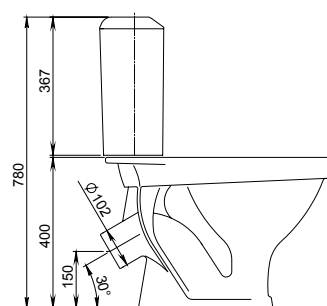

Арт. 1.3111.8.S00.01B.0

Пьедестал

Арт. 1.3601.8.S00.00B.0

Унитаз 3-комплект

Бачок с механизмом однорежимного слива, чаша с косым выпуском, сиденье с крышкой

Арт. 1.P201.8.S00.00B.F

Комплектация стандартная Сиденье с антибактериальным покрытием