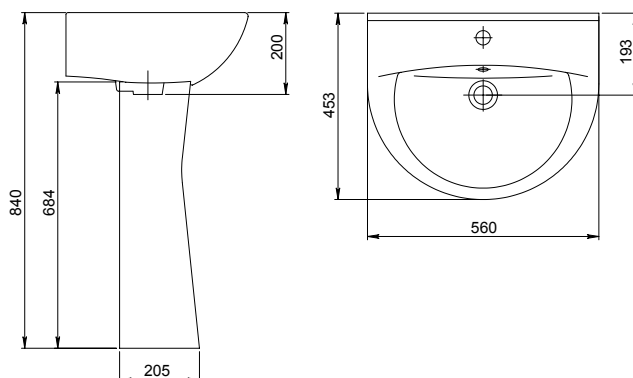

Умывальник с пьедесталом

Умывальник с отверстием для перелива, с отверстием для смесителя

Арт. 1.3111.6.S00.11B.0

Пьедестал

Арт. 1.3601.7.S00.00B.0

Унитаз 3-комп. кт

Бачок с механизмом однорежимного слива, чаша с косым выпуском, с системой антизвон, сиденье с крышкой

Арт. 1.P301.6.S00.00B.F

Комплектация: Стенда, рт Сиденье с антибактериальным покрытием

С информацией о комплектации вы можете ознакомиться в конце каталога.