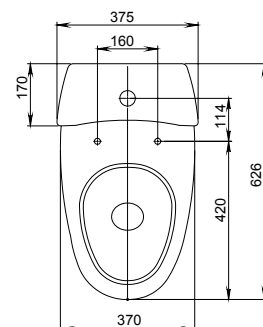

Арт. 1.3111.8.S00.01B.0

Пьедестал

Арт. 1.3601.8.S00.00B.0

Унитаз 3-комплект

Бачок с механизмом однорежимного слива, чаша с косым выпуском, сиденье с крышкой

Арт. 1.P201.8.S00.00B.F

Комплектация стандартная Сиденье с антибактериальным покрытием