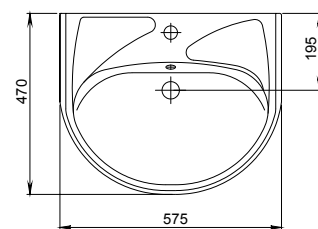

Умывальник с пьедесталом

Умывальник с отверстием для перелива, с отверстием для смесителя, возможен вариант с кронштейнами

Арт. 1.3111.8.S00.11B.0

с отверстием для перелива, без отверстия для смесителя, возможен вариант с кронштейнами

Арт. 1.3111.8.S00.01B.0

Пьедестал

Арт. 1.3601.8.S00.00B.0