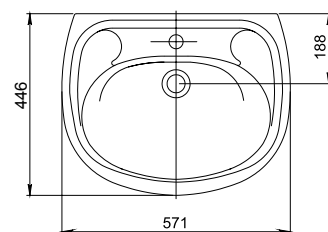

Умывальник без отверстия перелива, с отверстием для смесителя

Арт. 1.3111.7.S00.10B.0

без отверстия перелива, без отверстия для смесителя

Арт. 1.3111.7.S00.00B.0

Унитаз 3-комплект