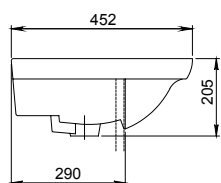

Арт. 1.3121.1.S00.11В.0

Инт кт

Мебельный умывальник
с отверстием перелив ,
с отверстием для смесителя

Арт. 1.3120.4.S00.11В.0

Фото: умывальник Новягрнь

Нов я гр нь

Мебельный умыв льник
с отверстием перелив ,
с отверстием для смесителя