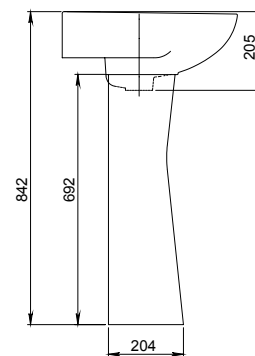

Умывальник с пьедесталом

Умывальник с отверстием перелива, с отверстием для смесителя

Арт. 1.3111.5.S00.11B.0

Пьедестал

Арт. 1.3601.2.S00.00B.0

Унитаз-комплект

Бачок с механизмом однорежимного слива, чаша с косым выпуском, с системой антизбрызгивания, сиденье с крышкой

Арт. 1.P401.5.S00.00B.F

Комплектация Стандарт Сиденье с антибактериальным покрытием

Арт. 1.P403.3.S00.00B.F

Комплектация Комфорт Сиденье с антибактериальным покрытием

Двухрежимный турбо европейского производства