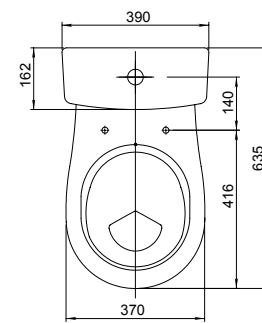

С информацией о комплектациях вы можете ознакомиться в конце каталога.