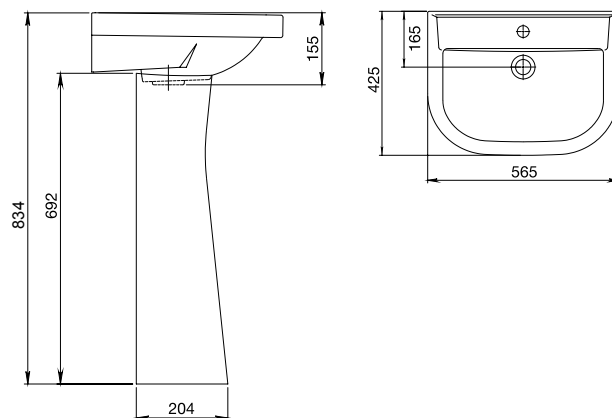

Умывальник с пьедесталом

без отверстия перелива
с отверстием для смесителя

Арт. 1.3115.5.S00.10B.0

Пьедестал

Арт. 1.3601.2.S00.00B.0

Унитаз-комплект

Бачок с механическим низом
однорежимного слива, чаша
с горизонтальным выпуском,
сиденье с крышкой