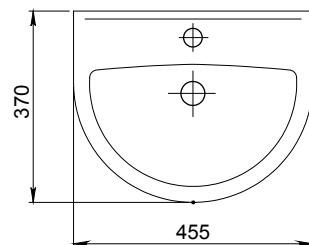

Родничок

Рукомойник

Без отверстия перелив ,
с отверстием для смесителя

Арт. 1.3131.0.S00.10B.0