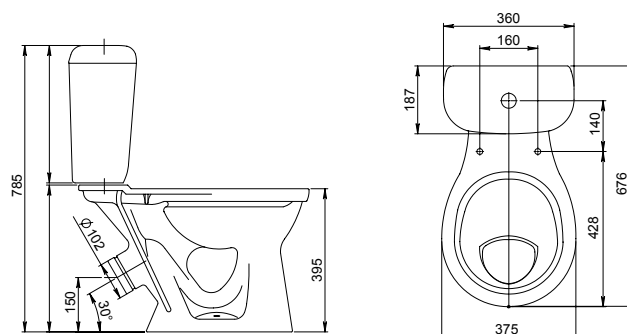

Унитаз 3-комп. кт

Бачок с механизмом однорежимного слива, чаша с косым выпуском, с системой антизвон, сиденье с крышкой

Арт. 1.P301.6.S00.00B.F

Комплектация: Стенда, рт Сиденье с антибактериальным покрытием