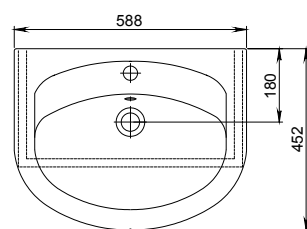

Инт кт

Мебельный умывальник
с отверстием перелив ,
с отверстием для смесителя

Арт. 1.3120.4.S00.11В.0