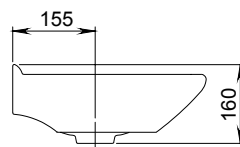

Родничок

Рукомойник

Без отверстия перелив ,
с отверстием для смесителя

Арт. 1.3131.0.S00.10B.0